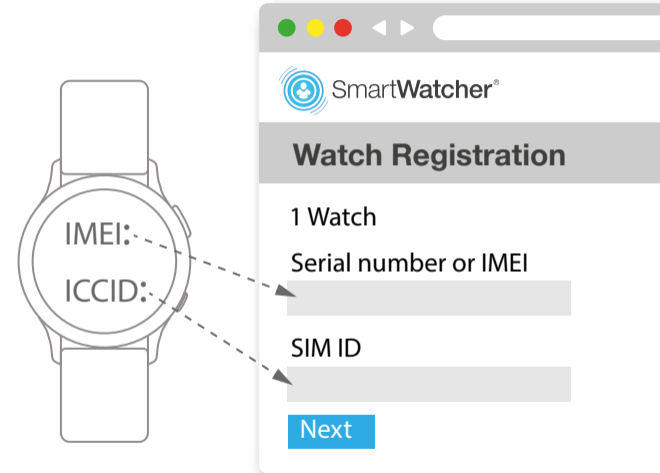

Smartwatch SPIRIT Quick Start Guide

1

2

3

4

Questions? Fragen? Vragen?
Domande? Kysymyksiä?
Preguntas?

[SUPPORT.SMARTWATCHER.COM](https://support.smartwatcher.com)

strack Patienten-
und Pflegebedarf