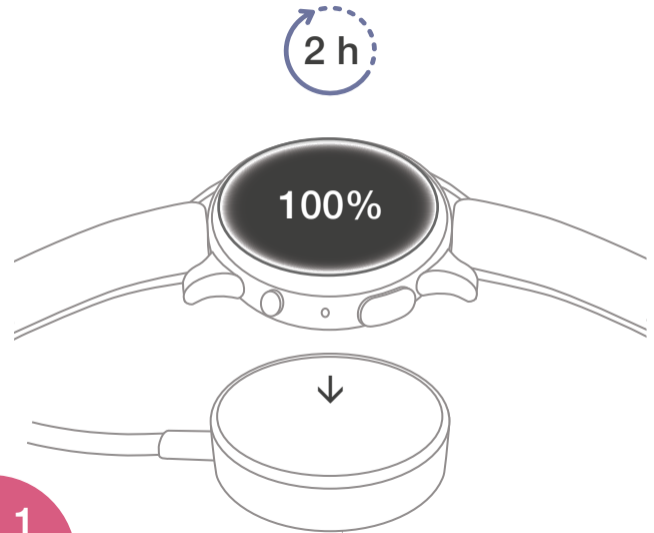

Smartwatch SPIRIT Quick Start Guide

1

2

3

4

Questions? Fragen? Vragen?
Domande? Kysymyksiä?
Preguntas?

[SUPPORT.SMARTWATCHER.COM](https://support.smartwatcher.com)

strack Patienten-
und Pflegebedarf