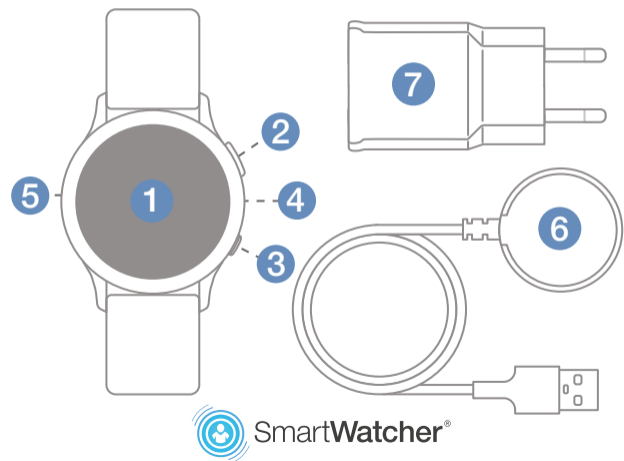

Smartwatch SPIRIT Quick Start Guide

1

2

3

4

Questions? Fragen? Vragen?
Domande? Kysymyksiä?
Preguntas?

[SUPPORT.SMARTWATCHER.COM](https://support.smartwatcher.com)

strack Patienten-
und Pflegebedarf