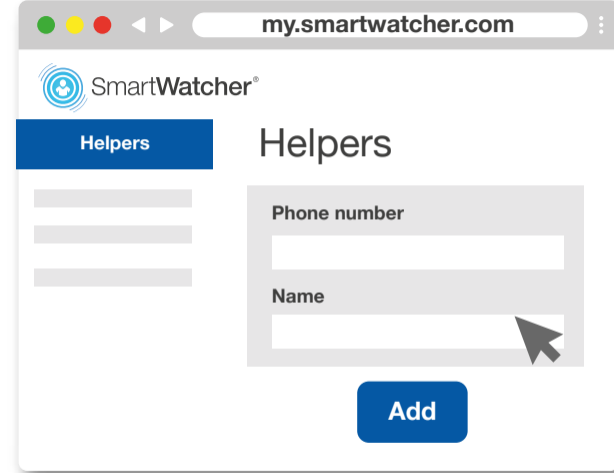

Smartwatch SPIRIT Quick Start Guide

1

2

3

4

Questions? Fragen? Vragen?
Domande? Kysymyksiä?
Preguntas?

[SUPPORT.SMARTWATCHER.COM](https://support.smartwatcher.com)

strack Patienten-
und Pflegebedarf